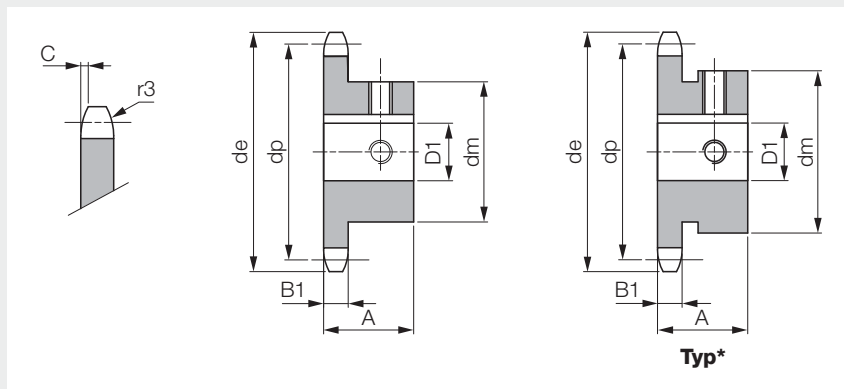

## Řetězová kola Systém BEA

| Počet zubů | D1 | de   | dp    | dm | A  | B1  | Obj. kód | Jedn. |
|------------|----|------|-------|----|----|-----|----------|-------|
| 30         | 20 | 94,8 | 91,12 | 60 | 30 | 5,3 | T72490   | ks    |
|            | 22 | 94,8 | 91,12 | 60 | 30 | 5,3 | T74972   | ks    |
|            | 24 | 94,8 | 91,12 | 60 | 30 | 5,3 | T72491   | ks    |
|            | 25 | 94,8 | 91,12 | 60 | 30 | 5,3 | T72492   | ks    |
|            | 28 | 94,8 | 91,12 | 60 | 30 | 5,3 | T72493   | ks    |
|            | 30 | 94,8 | 91,12 | 60 | 30 | 5,3 | T72494   | ks    |

### Poznámky k objednávce

- ^ pouze s jedním závitem pro stavěcí šroub pod úhlem 90°
- všechny rozměry uvedeny v mm

**Řetězové kolo System BEA 1/2" x 5/16"**

(08 B-1)

**Technická data**

- poloměr zaoblení zubu r3 13,0 mm
- zaoblení zubu C 1,3 mm