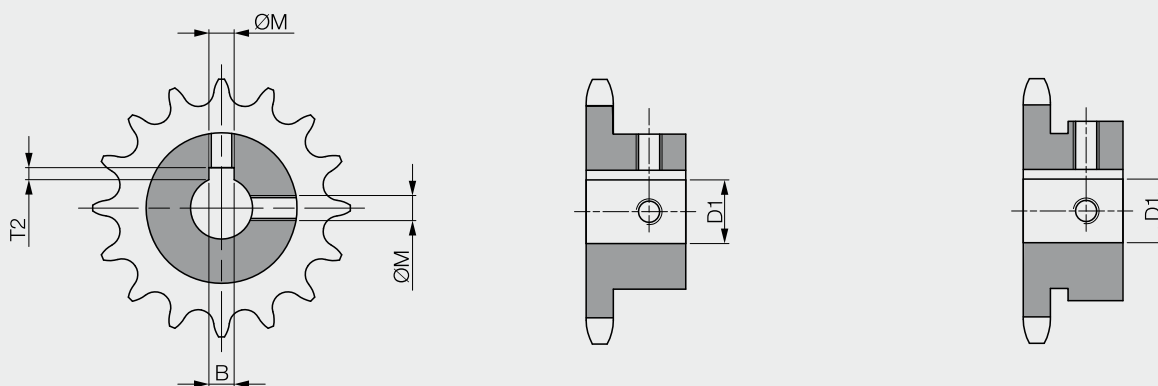

Výhody

- indukčně kalené ozubení (HRC 50)
- díra v toleranci H7, drsnost RA 1,6
- drážka pro pero podle DIN 6885 v ose zubu
- dva otvory pro stavěcí šrouby