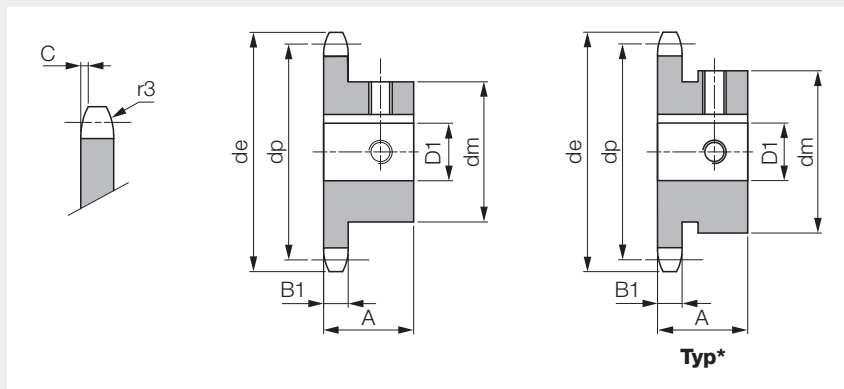

### Poznámky k objednávce

- všechny rozměry uvedeny v mm

**Řetězové kolo System BEA 5/8" x 3/8"**

(10 B-1)

**Technická data**

- poloměr zaoblení zubu r3
- zaoblení zubu C

16,0 mm  
1,6 mm

**Materiál**